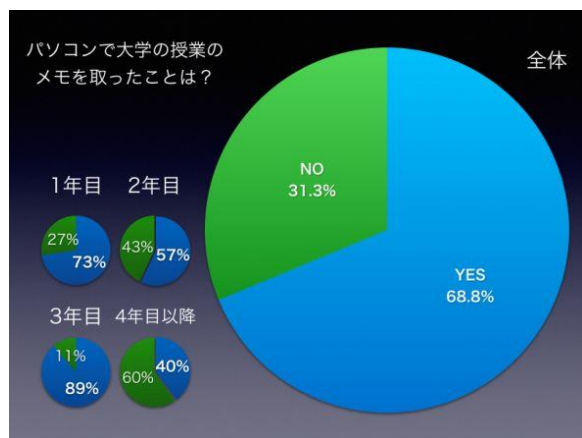

2016年 冬 東芝ストア一販促情報便！

発行日:2016年1月25日

東芝会事務局
＜東芝コンシューママーケティング(株)
地域店営業部内＞

大学の授業でのパソコン活用実態は？

アスキーメディアワークスが2015年3月、KADOKAWA社内の20代の社員40人を対象に行った「大学生時代のパソコンの利用アンケート調査」によると、「パソコンで大学の授業のメモを取ったことは？」という質問に対し、68.8%の人が「YES」と答えていました。また、スマートフォンで大学の授業のメモやレポートを書いた経験がある人は全体の7.7%に留まりました。スマートフォンで授業のメモをとるのはあくまで緊急用で記憶に残りにくい。

■パソコンで大学の授業のメモを取ったことは？

※アスキーメディアワークス
「大学生時代のパソコンの利用アンケート調査」2015年3月 N40

対してパソコンは文章が大量に書きやすいことから、パソコンでメモをとるとそのままレポート作成がしやすいというメリットがあるようです。

また、社会人になると、仕事の書類作成はほとんどがパソコン、外出時のメール閲覧や資料のチェックなどにスマートフォンが利用されているようです。

大学生・社会人は、パソコン、スマートフォンそれぞれの特徴とシーンに合わせて使い分けているようですがパソコンとスマートフォンが連携しているとより便利なものです。東芝ではこの春、大学生や社会人の方に便利なスマートフォン連動機能を搭載したパソコンを発売します。ぜひこの機会にご拡販よろしくお祈りします。

東芝商品情報

2016年PC春モデル7機種14モデルの発売について —新入学生・新社会人の新生活に役立つスマートフォン連携機能などを強化—

東芝は、店頭向け2016年PC春モデルの新商品として、ユーザーニーズの高いスマートフォン連携機能などを強化した充実のアプリケーション搭載のスタンダードノートPC「dynabook T」シリーズ4機種11モデルと、オールインワンデスクトップPC「dynabook D」シリーズ 3機種3モデル、計7機種14モデルを1月22日から順次発売しました。